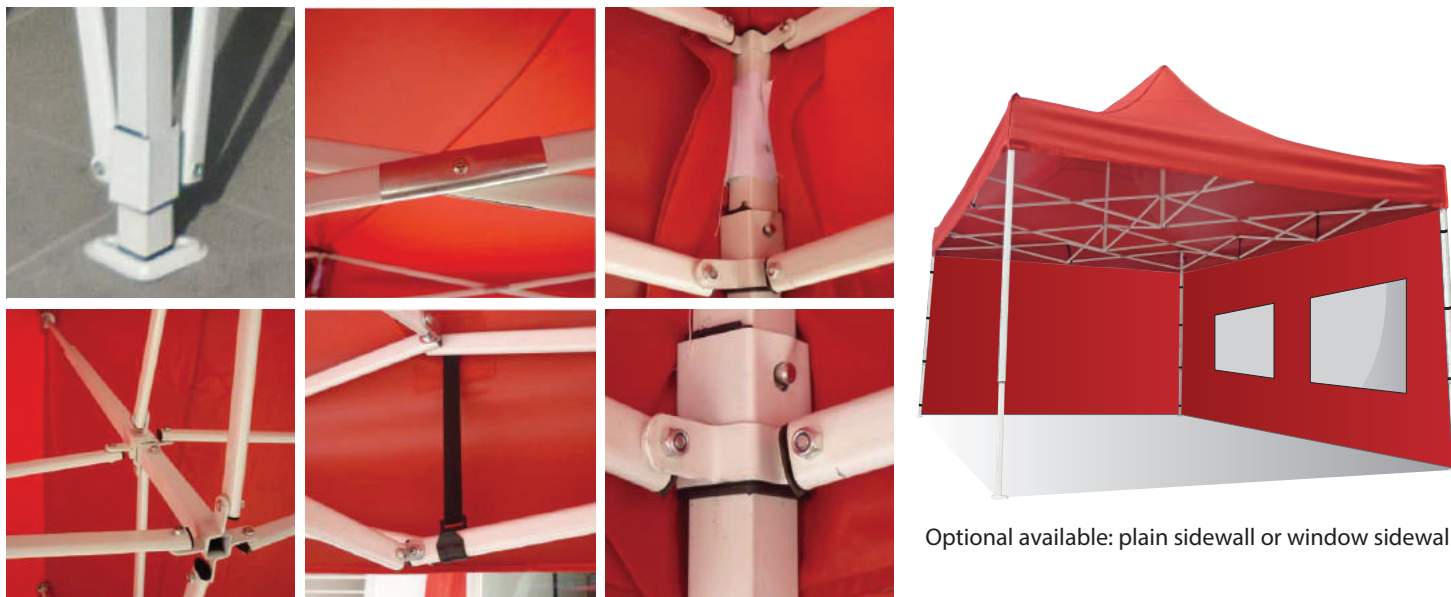

## Pop-up Tent

### Accessories

Optional available: plain sidewall or window sidewall

### Tent Sizes

3X3  
DIAMETER

3X4.5  
DIAMETER